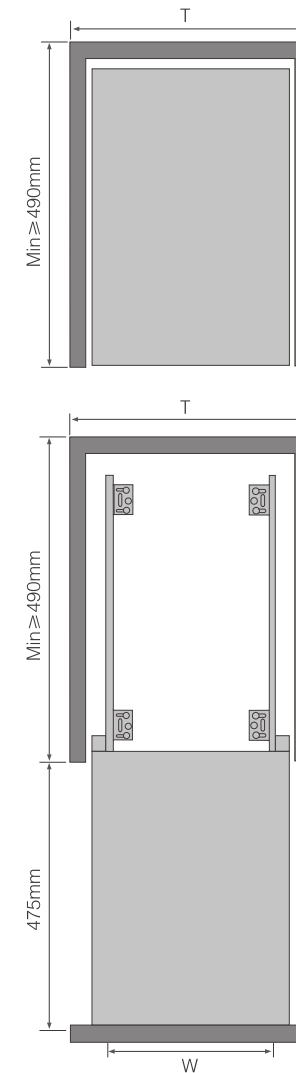

结构尺寸 DIMENSION

产品图 PRODUCTS

产品参数 PARAMETERS

DOUBLE-DECK SEASONING BASKET / 全铝黑晶抽中抽百纳宝调味抽

型号 Item	柜体宽度 Cabinet (T)	宽x深x高 Width x Depth x Height	描述 Description
SH300-CT	300mm	W260 x D475 x H525mm	非标尺寸可定制
SH350-CT	350mm	W310 x D475 x H525mm	非标尺寸可定制
SH400-CT	400mm	W360 x D475 x H525mm	非标尺寸可定制
SH450-CT	450mm	W410 x D475 x H525mm	非标尺寸可定制
SH500-CT	500mm	W460 x D475 x H525mm	非标尺寸可定制