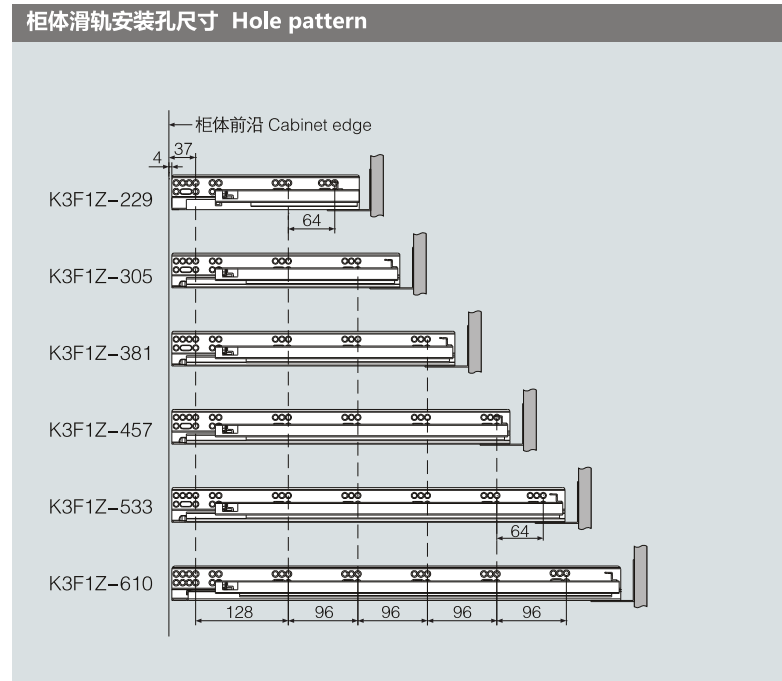

- 隐藏式、全拉出、静音式、美式
- 载重: 35kg
- 材料: 镀锌板
- 材料厚度(上、中、下)轨: 1.0x1.5x1.8mm
- 无需工具, 抽屉可快速安装与拆卸
- 三维调节, 高度调节0~3mm, 左右调节±2mm, 前后调节0~4mm
- Soft close concealed full extension slide
- Dynamic load capacity: 35kg
- Material: galvanized steel
- Material thickness: 1.0x1.5x1.8mm
- Tool-free quick installation
- 6-way adjustment, 0~3mm highly, ±2mm left and right, 0~4mm before and after

产品型号 Item No.	标称长度NL (mm) Nominal length	拉出长度 (mm) Travel length	最小柜深LT (mm) Min cabinet depth	最大柜深LT (mm) Max cabinet depth	包装(套/箱) Packing (Set/Box)
K3F1Z-229	229	209	268	288	8
K3F1Z-305	305	282	324	360	8
K3F1Z-381	381	358	400	436	8
K3F1Z-457	457	434	476	512	8
K3F1Z-533	533	510	552	588	8
K3F1Z-610	610	587	629	665	8