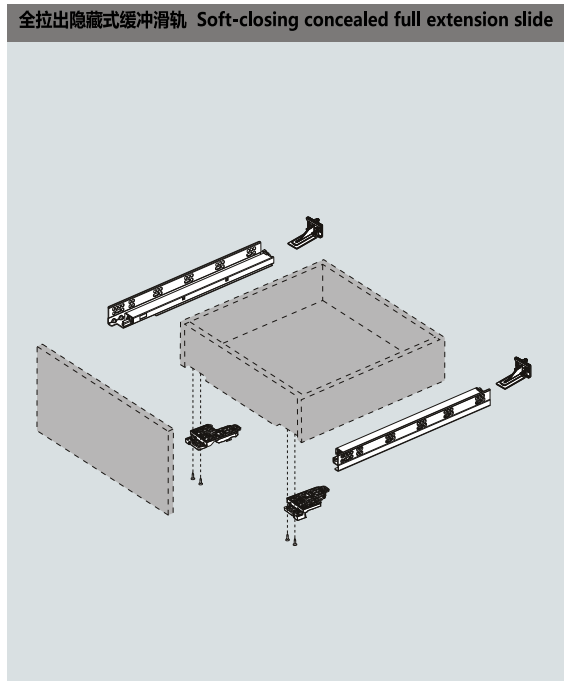

- 隐藏式、全拉出、静音式、美式
- 载重: 35kg
- 材料: 镀锌板
- 材料厚度(上、中、下)轨: 1.0x1.5x1.8mm
- 无需工具, 抽屉可快速安装与拆卸
- 三维调节, 高度调节0~3mm, 左右调节±2mm, 前后调节0~4mm
- Soft close concealed full extension slide
- Dynamic load capacity: 35kg
- Material: galvanized steel
- Material thickness: 1.0x1.5x1.8mm
- Tool-free quick installation
- 6-way adjustment, 0~3mm highly, ±2mm left and right, 0~4mm before and after

产品型号 Item No.	标称长度NL (mm) Nominal length	拉出长度 (mm) Travel length	最小柜深LT (mm) Min cabinet depth	最大柜深LT (mm) Max cabinet depth	包装(套/箱) Packing (Set/Box)
K3F1Z-229	229	209	268	288	8
K3F1Z-305	305	282	324	360	8
K3F1Z-381	381	358	400	436	8
K3F1Z-457	457	434	476	512	8
K3F1Z-533	533	510	552	588	8
K3F1Z-610	610	587	629	665	8